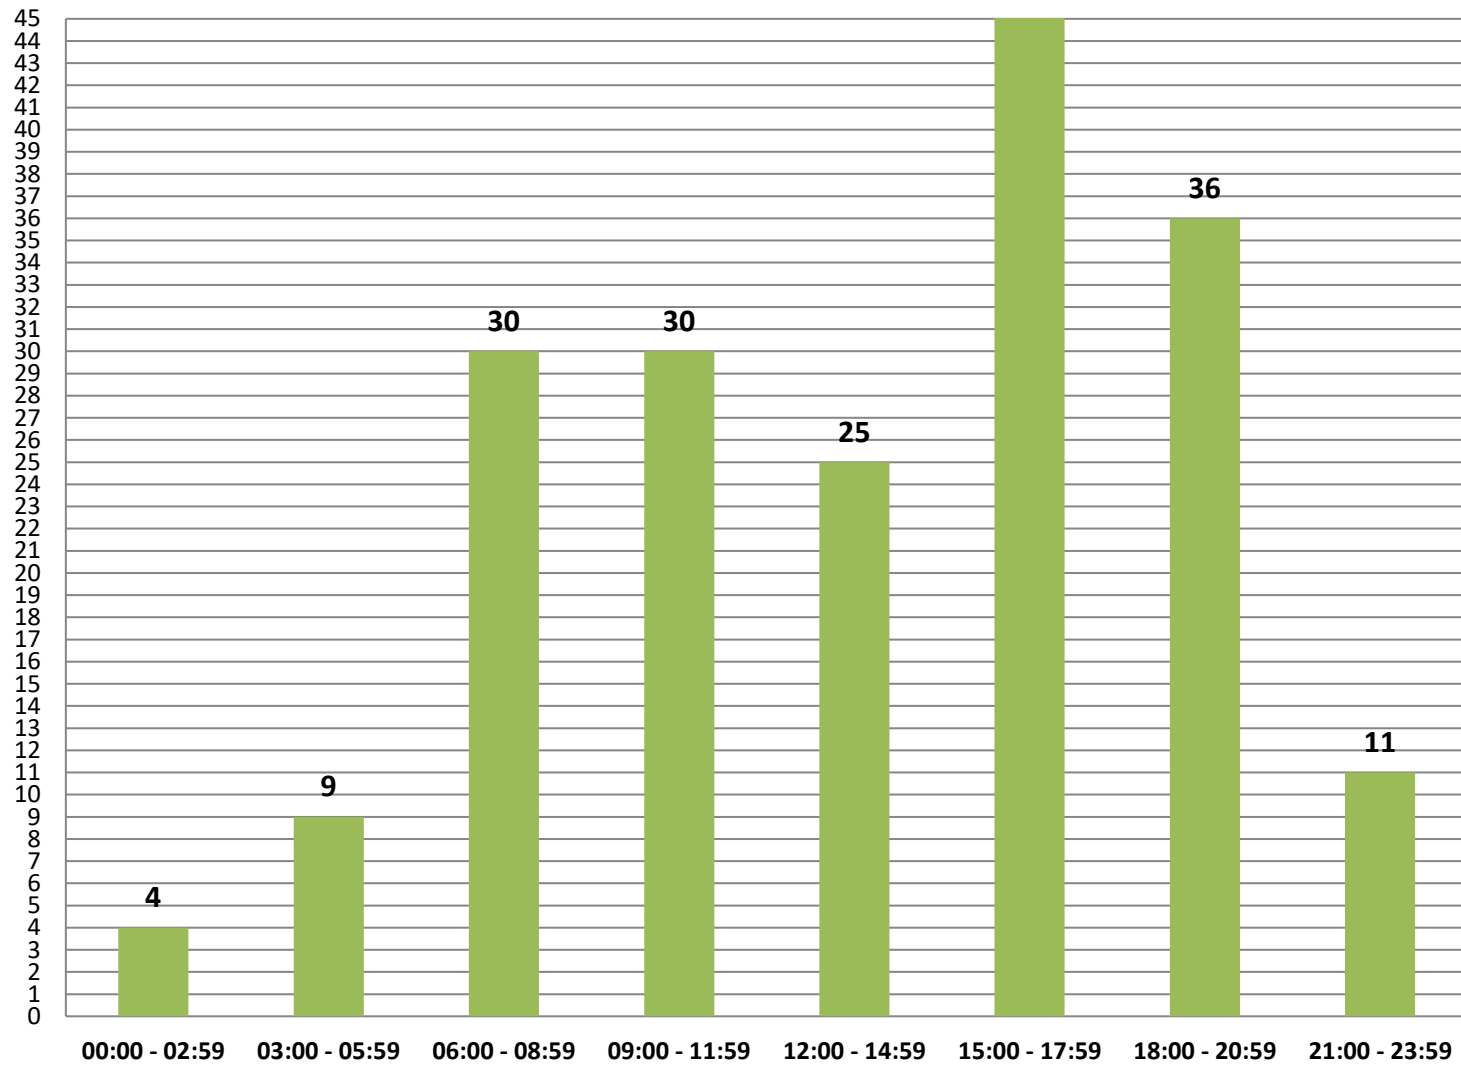

In der Zeit vom 16.02.2022 - 19.02.2022 kam es zu zwei größten Sturmlagen mit insgesamt 82 Sturmeinsätzen

Freiwillige Feuerwehr Emsbüren Jahresstatistik 2022

EINSÄTZE IM JAHR 2022 VERTEILT NACH WOCHENTAGEN

In der Zeit vom 16.02.2022 - 19.02.2022 kam es zu zwei großen Sturmtagen mit insgesamt 82 Sturmeinsätzen

Freiwillige Feuerwehr Emsbüren

Jahresstatistik 2022

EINSÄTZE IM JAHR 2022 VERTEILT NACH TAGESZEITEN

Freiwillige Feuerwehr Emsbüren Jahresstatistik 2022

Einsätze FF Emsbüren 2022 - aufgeteilt nach Monaten

Freiwillige Feuerwehr Emsbüren Jahresstatistik 2022

Freiwillige Feuerwehr Emsbüren Jahresstatistik 2022

Einsätze FF Emsbüren 2022 - aufgeteilt nach Tageszeiten

Freiwillige Feuerwehr Emsbüren Jahresstatistik 2022

Einsätze FF Emsbüren 2022 - Gesamtauswertung

Legende

Brand = Brandeinsätze - BSW = Brandsicherheitswachen - FA = Fehllarme - VU = Verkehrsunfälle
TH / HL = (Techn.) Hilfeleistungen - Übung = Alarmübung
ÜÖ So = Einsatz Sondereinheit auf überörtlicher Ebene