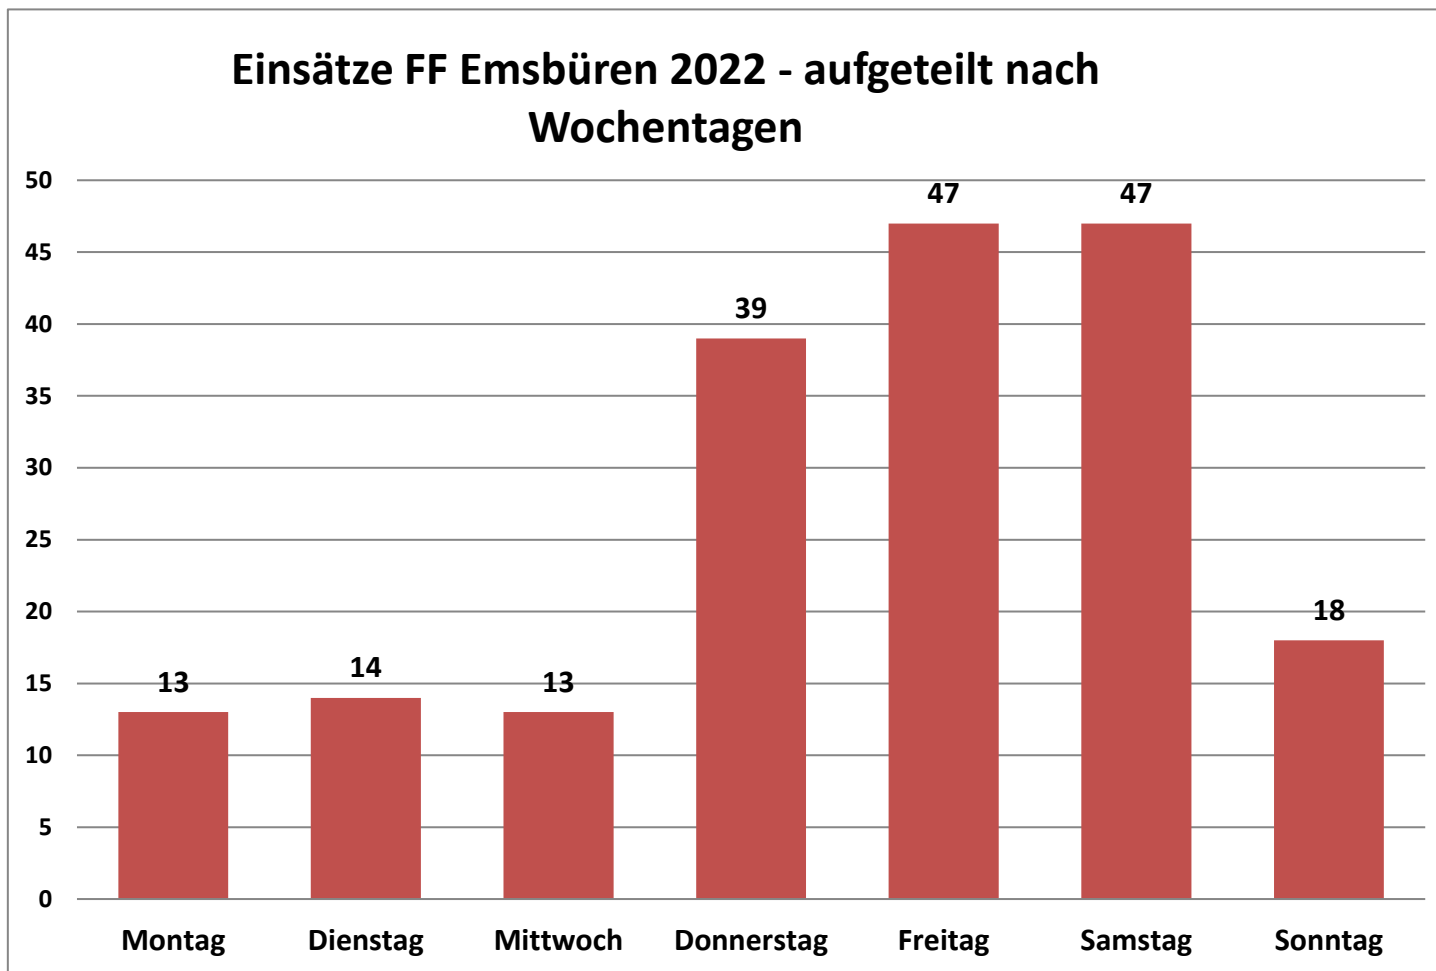

In der Zeit vom 16.02.2022 - 19.02.2022 kam es zu zwei größten Sturmlagen mit insgesamt 82 Sturmeinsätzen

Freiwillige Feuerwehr Emsbüren Jahresstatistik 2022

EINSÄTZE IM JAHR 2022 VERTEILT NACH WOCHENTAGEN

In der Zeit vom 16.02.2022 - 19.02.2022 kam es zu zwei großen Sturmflagen mit insgesamt 82 Sturmeinsätzen

Freiwillige Feuerwehr Emsbüren Jahresstatistik 2022

EINSÄTZE IM JAHR 2022 - GESAMTAUSWERTUNG

	Gesamt- auswertung	
	Gesamt	in %
Brand	29	15%
BSW	6	3%
TH / HL	126	66%
Übung	0	0%
VU	6	3%
ÜÖ So	3	2%
FA	21	11%
	191	100%

Freiwillige Feuerwehr Emsbüren Jahresstatistik 2022

Einsätze FF Emsbüren 2022 - aufgeteilt nach Monaten

Freiwillige Feuerwehr Emsbüren Jahresstatistik 2022

Freiwillige Feuerwehr Emsbüren Jahresstatistik 2022

Einsätze FF Emsbüren 2022 - aufgeteilt nach Tageszeiten

Freiwillige Feuerwehr Emsbüren Jahresstatistik 2022

Einsätze FF Emsbüren 2022 - Gesamtauswertung

Legende

Brand = Brandeinsätze - BSW = Brandsicherheitswachen - FA = Fehllarme - VU = Verkehrsunfälle
TH / HL = (Techn.) Hilfeleistungen - Übung = Alarmübung
ÜÖ So = Einsatz Sondereinheit auf überörtlicher Ebene