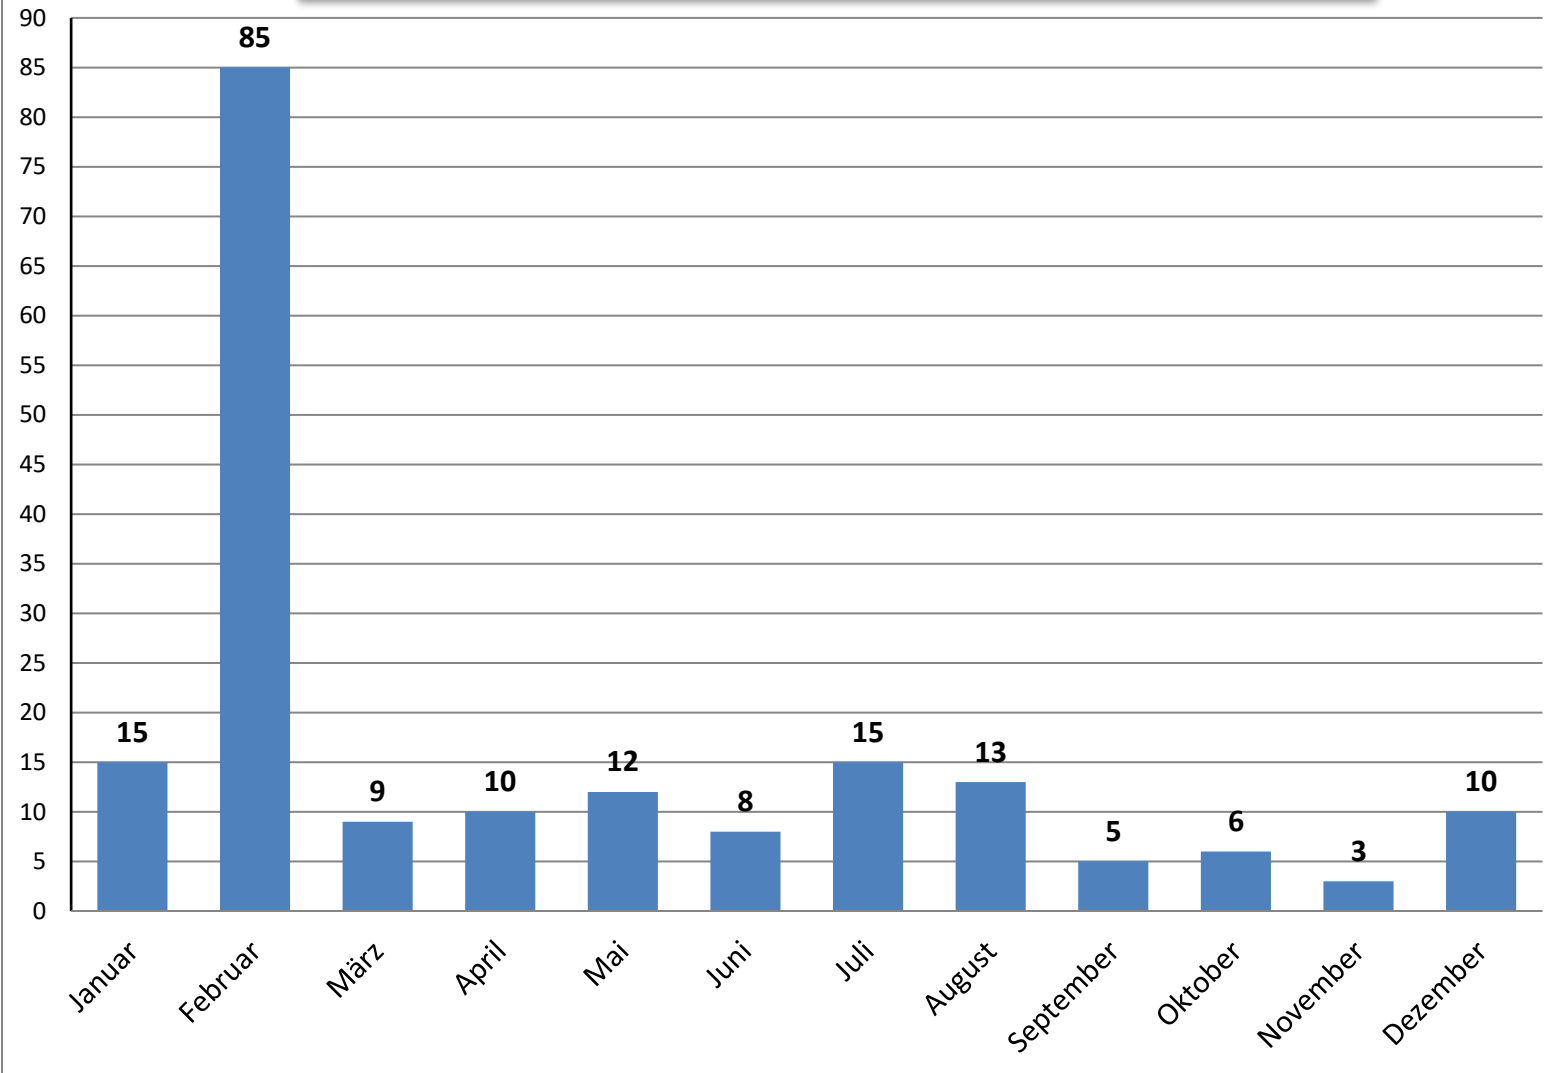

In der Zeit vom 16.02.2022 - 19.02.2022 kam es zu zwei größten Sturmlagen mit insgesamt 82 Sturmeinsätzen

Freiwillige Feuerwehr Emsbüren Jahresstatistik 2022

EINSÄTZE IM JAHR 2022 VERTEILT NACH WOCHENTAGEN

In der Zeit vom 16.02.2022 - 19.02.2022 kam es zu zwei großen Sturmtagen mit insgesamt 82 Sturmeinsätzen

Freiwillige Feuerwehr Emsbüren

Jahresstatistik 2022

EINSÄTZE IM JAHR 2022 VERTEILT NACH TAGESZEITEN

In der Zeit vom 16.02.2022 - 19.02.2022 kam es zu zwei großen Sturmflagen mit insgesamt 82 Sturmeinsätzen

Freiwillige Feuerwehr Emsbüren Jahresstatistik 2022

EINSÄTZE IM JAHR 2022 - GESAMTAUSWERTUNG

	Gesamt- auswertung	
	Gesamt	in %
Brand	29	15%
BSW	6	3%
TH / HL	126	66%
Übung	0	0%
VU	6	3%
ÜÖ So	3	2%
FA	21	11%
	191	100%

Freiwillige Feuerwehr Emsbüren Jahresstatistik 2022

Einsätze FF Emsbüren 2022 - aufgeteilt nach Monaten

Freiwillige Feuerwehr Emsbüren Jahresstatistik 2022

Freiwillige Feuerwehr Emsbüren Jahresstatistik 2022