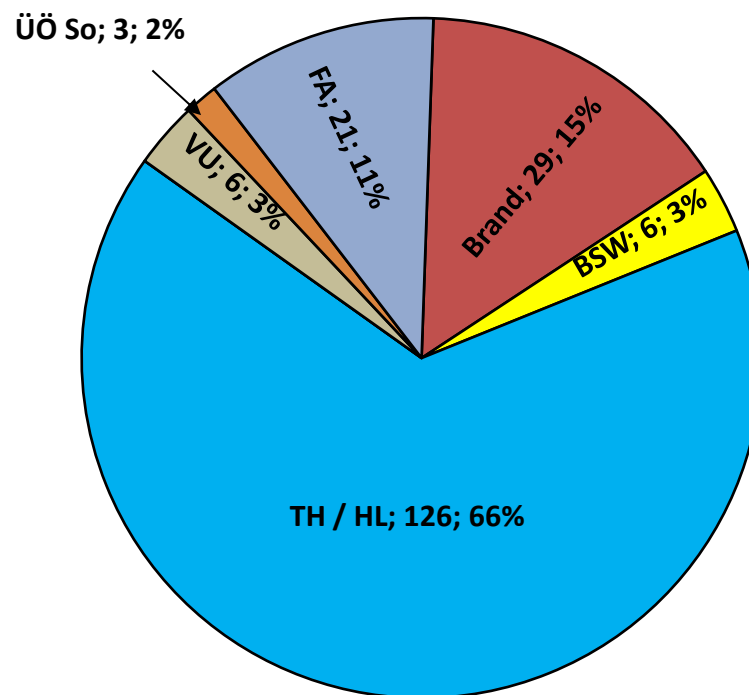

In der Zeit vom 16.02.2022 - 19.02.2022 kam es zu zwei größten Sturmlagen mit insgesamt 82 Sturmeinsätzen

Freiwillige Feuerwehr Emsbüren Jahresstatistik 2022

EINSÄTZE IM JAHR 2022 VERTEILT NACH WOCHENTAGEN

Freiwillige Feuerwehr Emsbüren Jahresstatistik 2022

Einsätze FF Emsbüren 2022 - aufgeteilt nach Monaten

Freiwillige Feuerwehr Emsbüren Jahresstatistik 2022

Freiwillige Feuerwehr Emsbüren Jahresstatistik 2022

Einsätze FF Emsbüren 2022 - aufgeteilt nach Tageszeiten

Freiwillige Feuerwehr Emsbüren Jahresstatistik 2022

Einsätze FF Emsbüren 2022 - Gesamtauswertung

Legende

Brand = Brandeinsätze - BSW = Brandsicherheitswachen - FA = Fehllarme - VU = Verkehrsunfälle
TH / HL = (Techn.) Hilfeleistungen - Übung = Alarmübung
ÜÖ So = Einsatz Sondereinheit auf überörtlicher Ebene